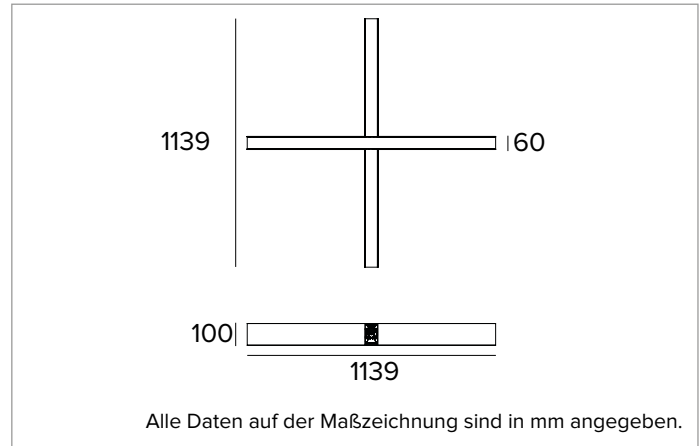

1T6888EL | LOGICO System - Decken/Pendelleuchte - Lichtbandmodul

Lineare LED-Leuchte für Deckenanbau- oder Pendelmontage

	4000K	H(m)	D(m)	E _{max} (lx)		
Ra80				72°		
Fixture Power	54W	1	1.45	2376		
Source Flux	8040lm	2	2.90	594		
Fixture Flux	5309lm	3	4.35	264		
Efficacy	98lm/W	4	5.80	149		
TS995	I _{max} =296cd/klm	I _{max}	2376cd	5	7.26	95

Rg: 95,7

Ähnliche Farbtemperatur: 4000K

SDCM: 3

Lebensdauer (L80/B10): >50000h tq +25°C

BELEUCHUNGSTECHNISCHE MERKMALE

Mit direkter/indirekter Lichtabstrahlung. Kontrollierte Entblendung UGR<19 und L65<3000 cd/m² (EN-12464) - Das optische System besteht aus einem Reflektor aus hochreflektierendem seidenmattem Aluminium und einer Abdeckung aus transparentem Polycarbonat, verbunden mit einer mikroprismatischen Platte und einem Diffusorfilter.