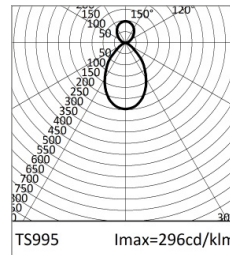

1T6888EL | LOGICO System - Decken/Pendelleuchte - Lichtbandmodul

Lineare LED-Leuchte für Deckenanbau- oder Pendelmontage

	4000K	H(m)	D(m)	E_{max}(lx)		
Ra80				72°		
Fixture Power	54W	1	1.45	2376		
Source Flux	8040lm	2	2.90	594		
Fixture Flux	5309lm	3	4.35	264		
Efficacy	98lm/W	4	5.80	149		
TS995	I_{max}=296cd/klm	I_{max}	2376cd	5	7.26	95